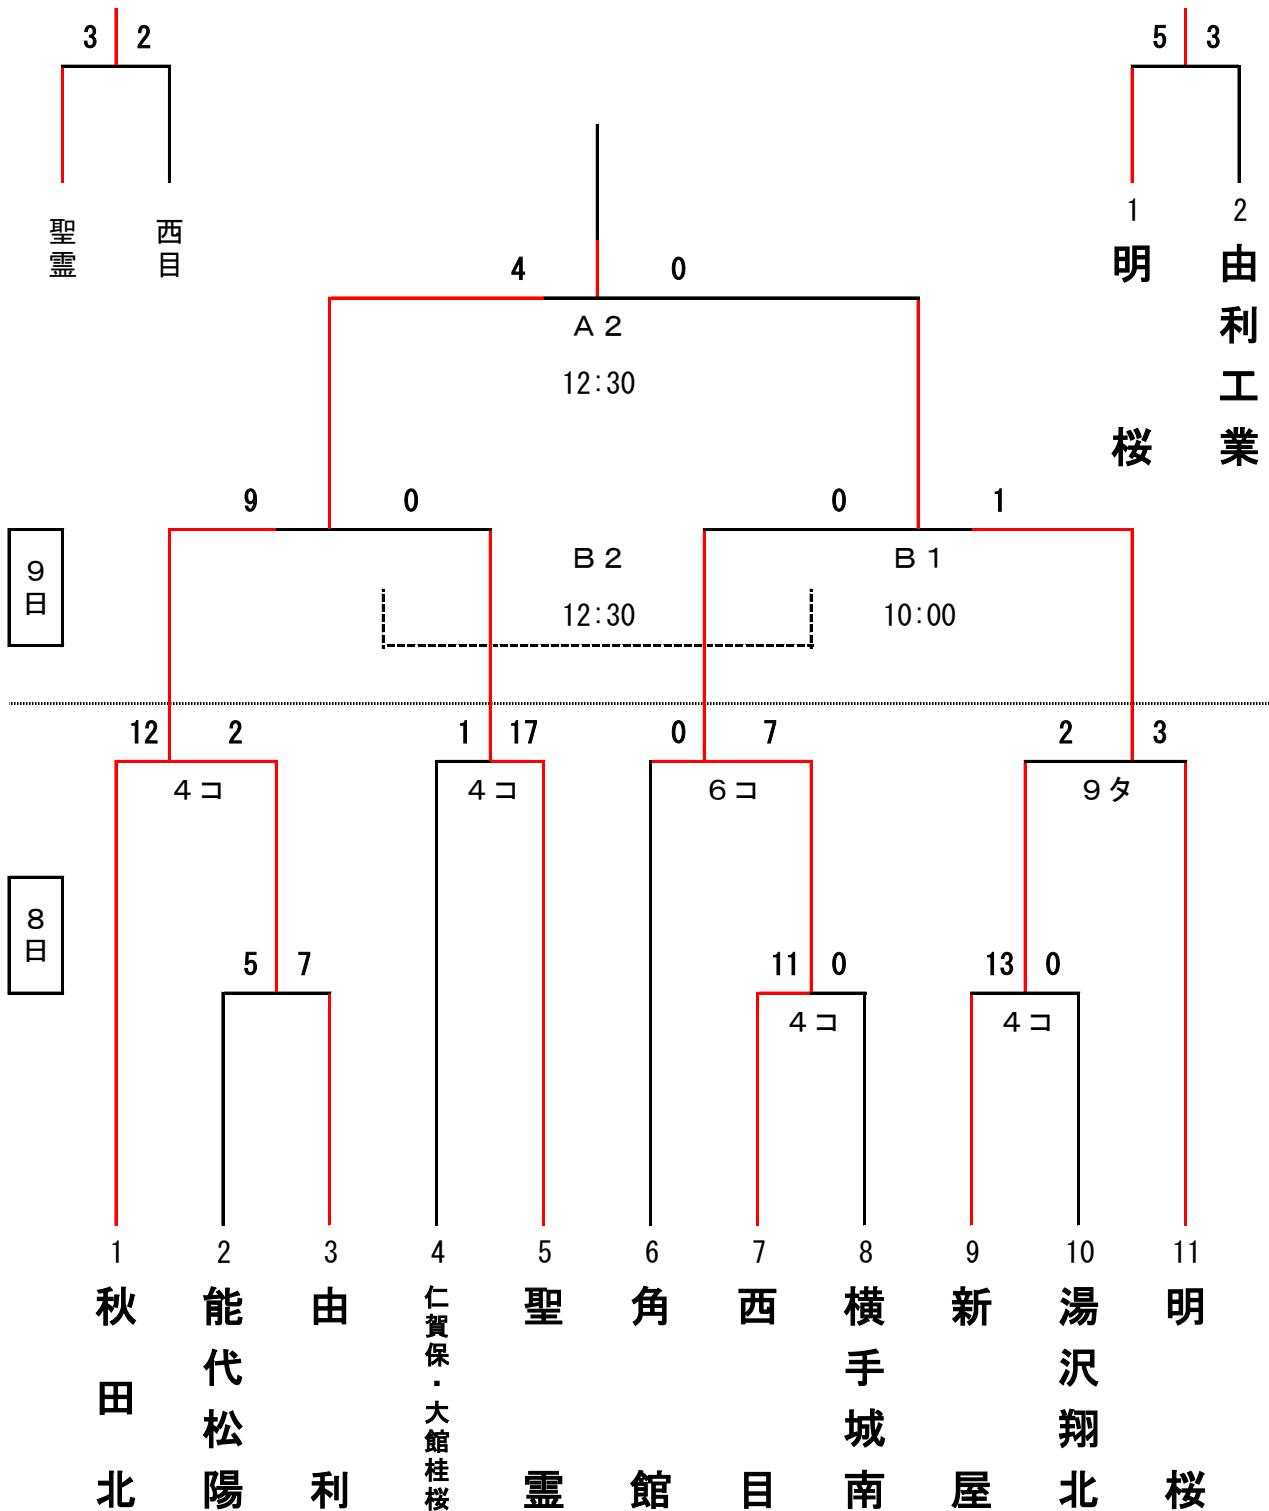

第57回秋田県高等学校新人大会 ソフトボール競技

シード順位決定戦

男子8日

A 能代市ソフトボール場D

B 能代市ソフトボール場C

C 由利運動公園ソフトボール場