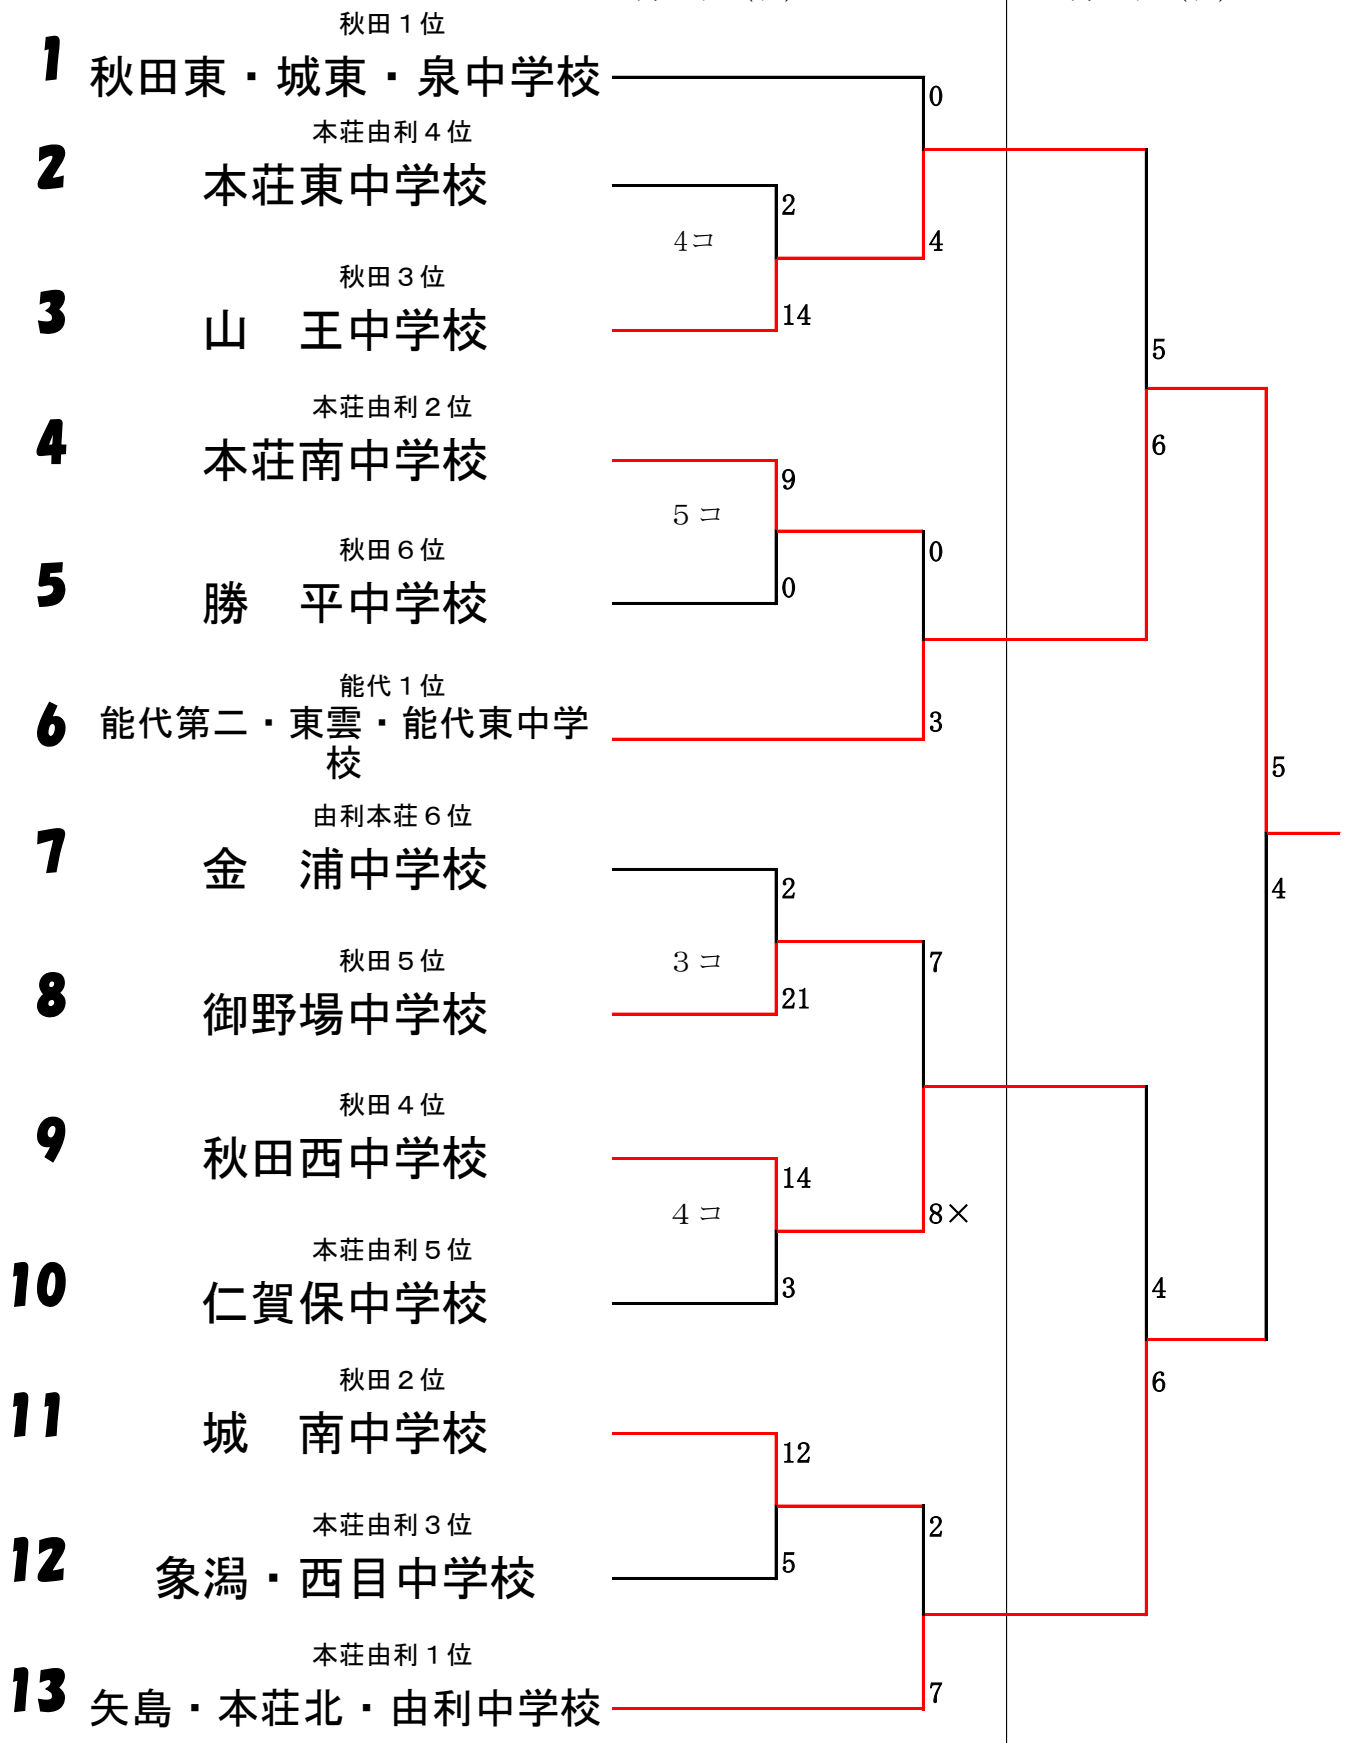

第22回秋田県中学校秋季ソフトボール大会

大会1日目
10月8日(日)

大会2日目
10月9日(日)

会場 秋田市向浜野球広場(BCDグラウンド)