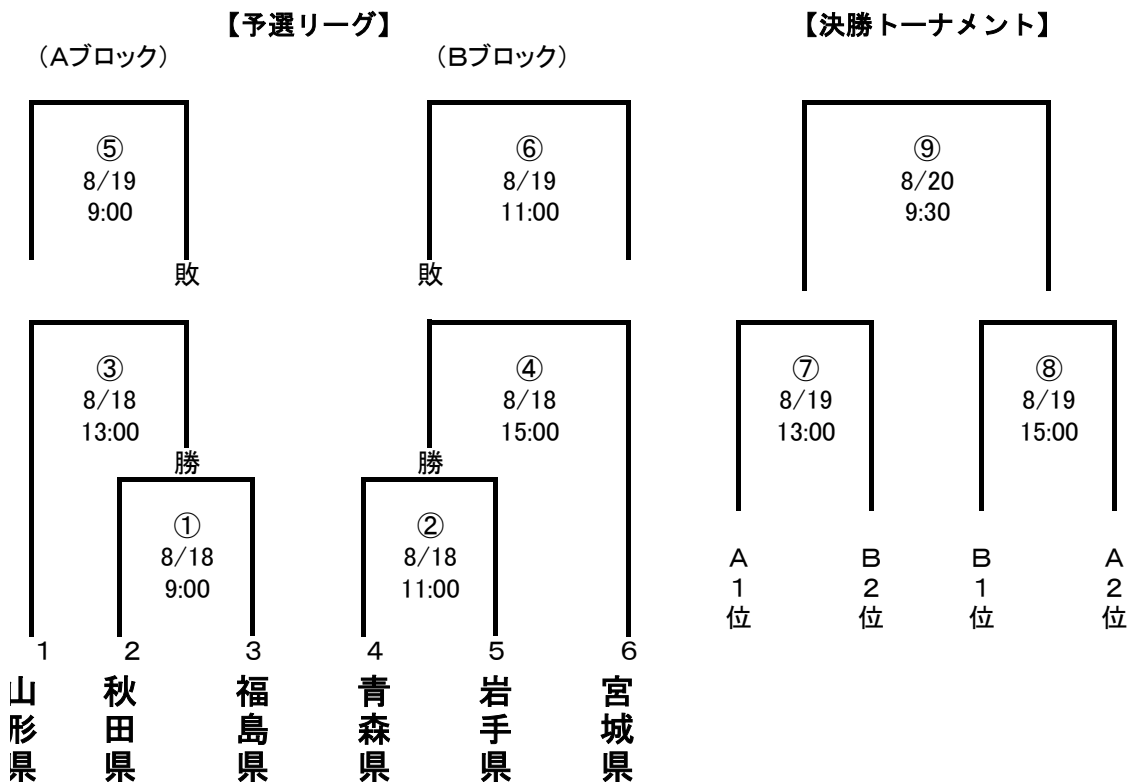

★少年男子（矢島多目的運動広場）