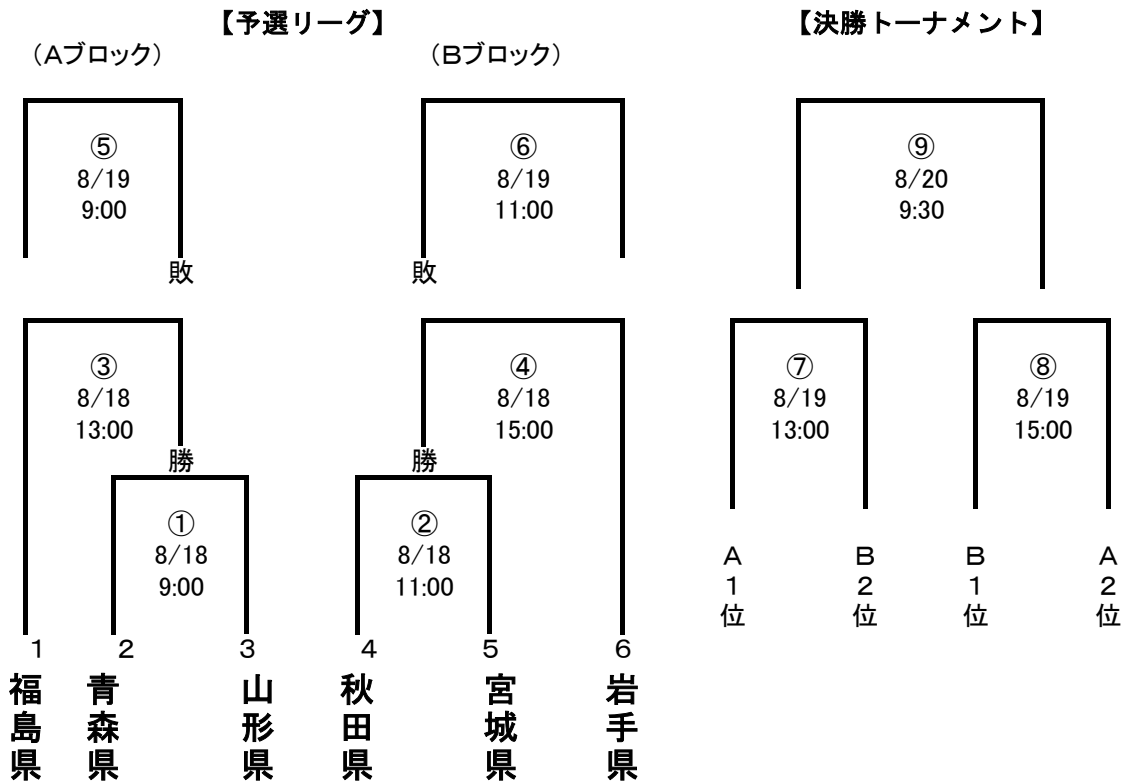

## ★成年男子（由利本荘市ソフトボール場A）

## ★少年男子（矢島多目的運動広場）