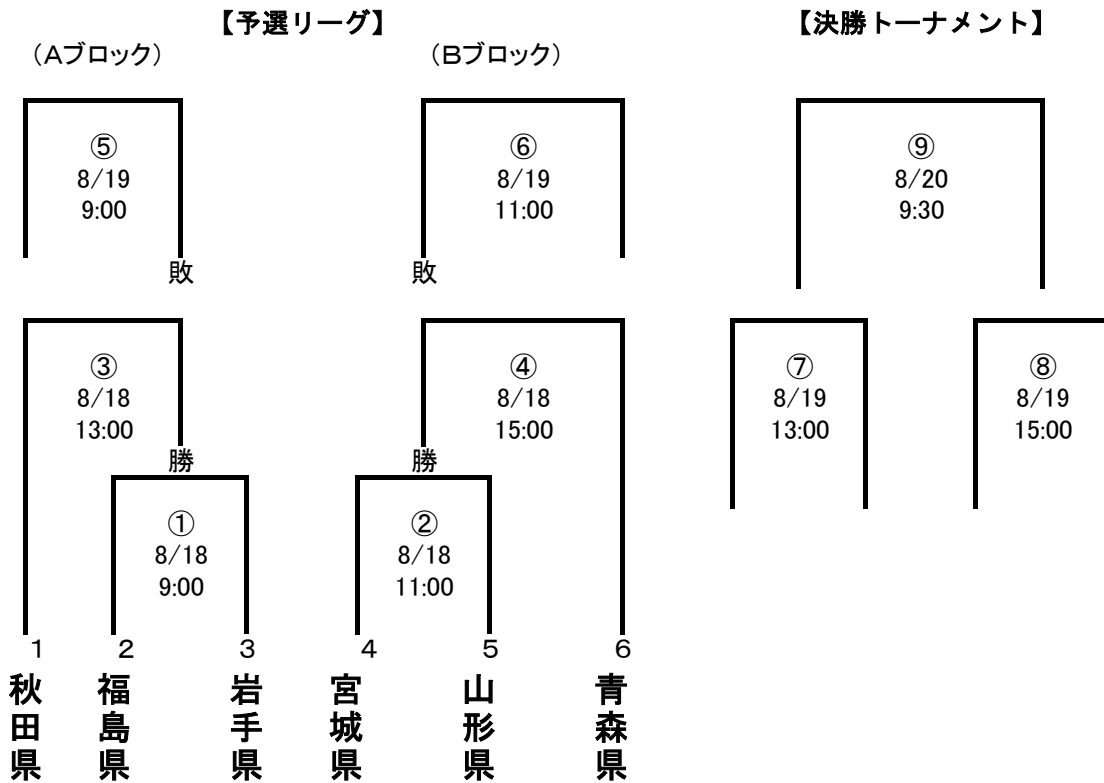

第44回東北総合体育大会ソフトボール競技組合せ表

★成年女子（由利本荘市ソフトボール場B）