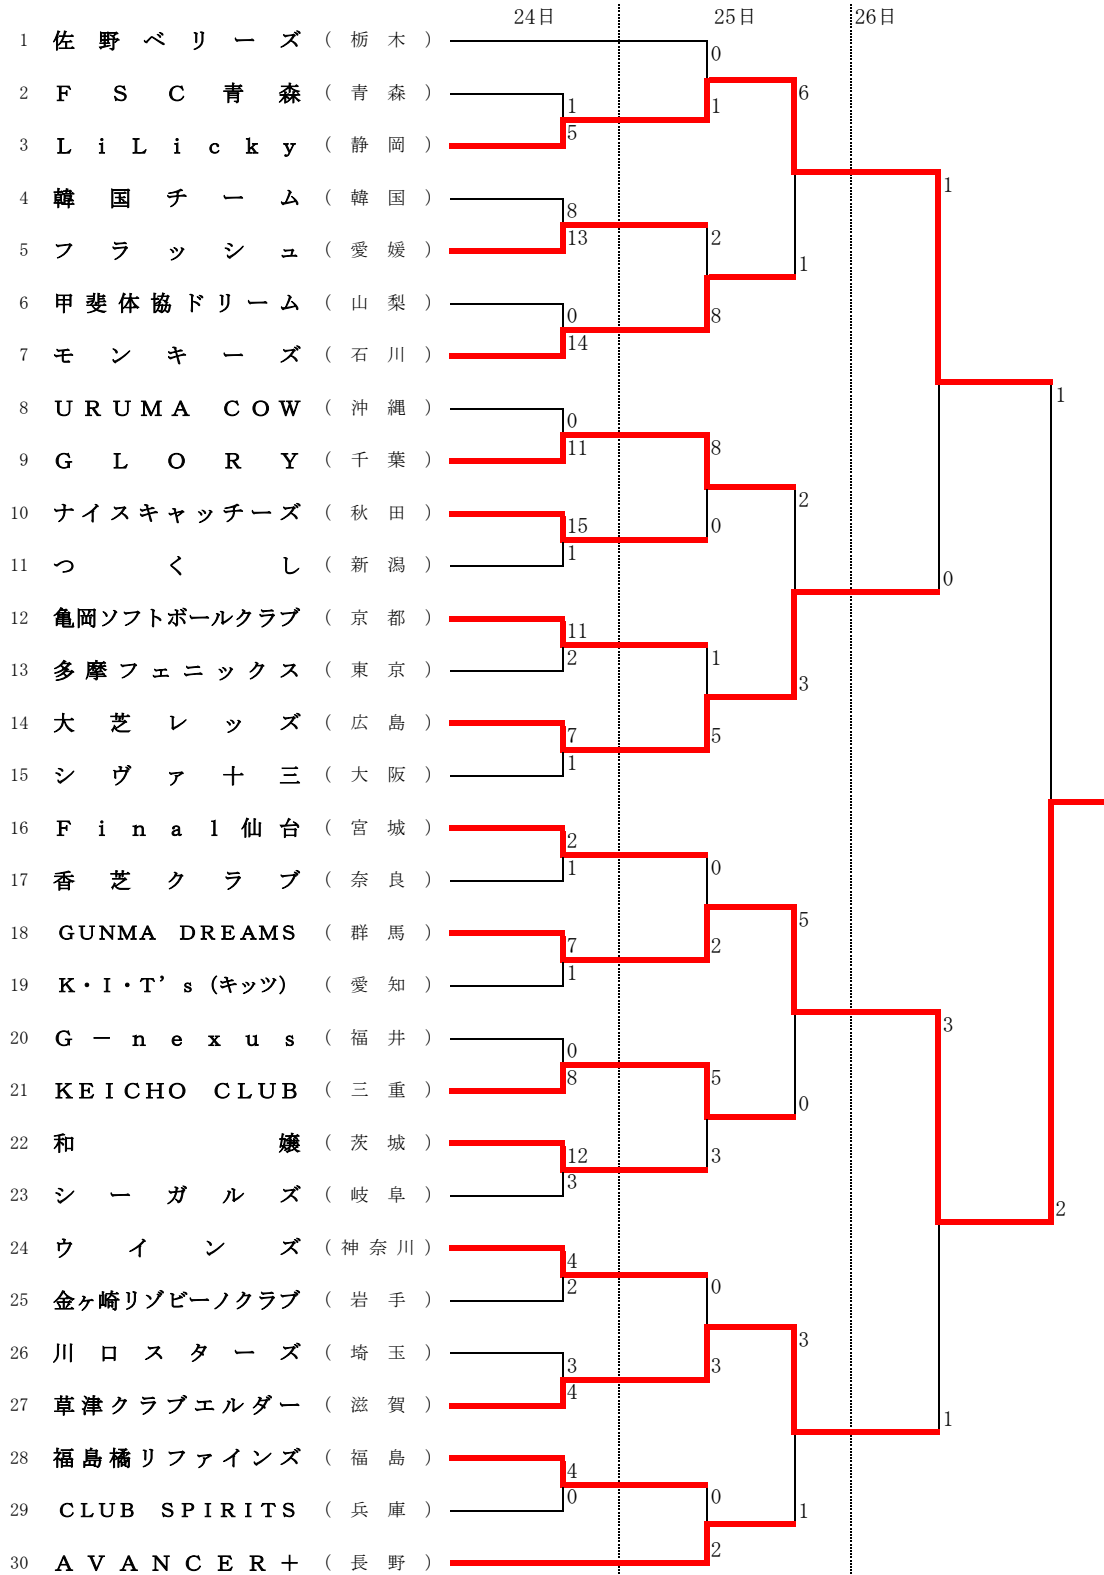

日本スポーツマスターズ2016秋田大会 女子ソフトボール競技

第1試合：9：00～ 期 間 平成28年9月24日(土)～26日(月)
 第2試合：11：00～ 会 場 秋田県由利本荘市 由利本荘市ソフトボール場他
 第3試合：13：00～ A球場：由利本荘市ソフトボール場 Aコート B球場：由利本荘市ソフトボール場 Bコート
 第4試合：15：00～ C球場：由利本荘市鶴舞球場 Aコート D球場：由利本荘市鶴舞球場 Bコート