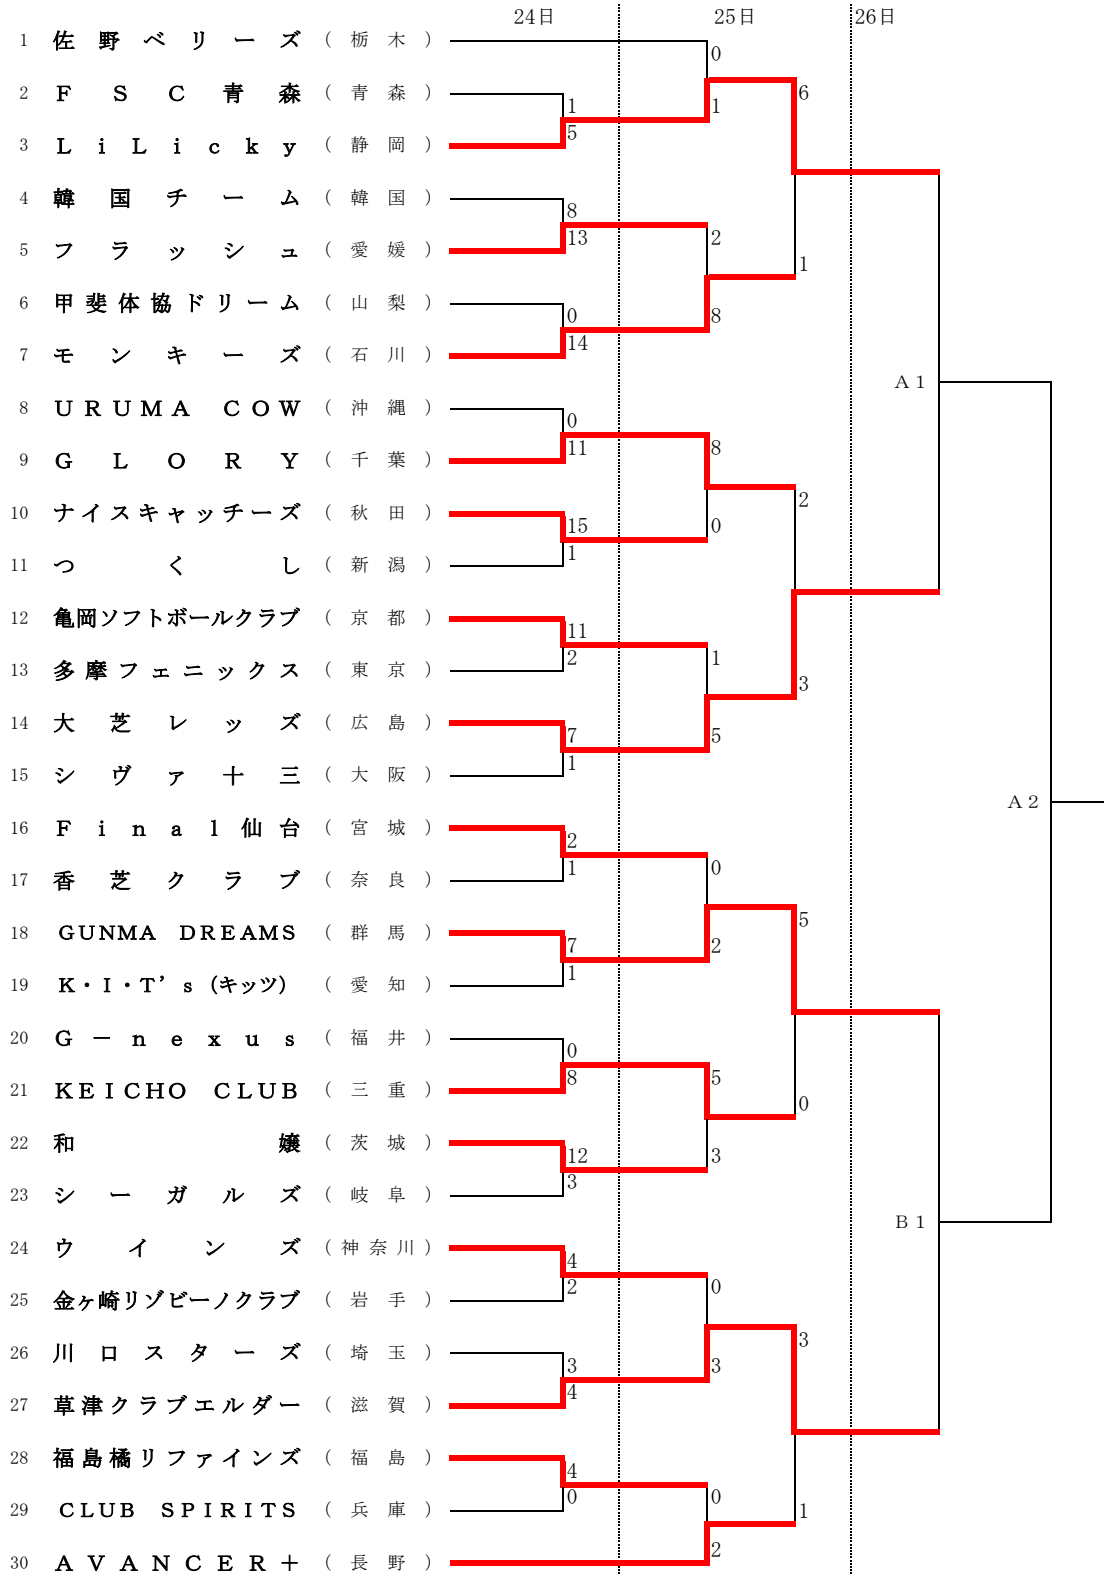

日本スポーツマスターズ2016秋田大会 女子ソフトボール競技

第1試合：9：00～ 期 間 平成28年9月24日(土)～26日(月)
 第2試合：11：00～ 会 場 秋田県由利本荘市 由利本荘市ソフトボール場他
 第3試合：13：00～ A球場：由利本荘市ソフトボール場 Aコート B球場：由利本荘市ソフトボール場 Bコート
 第4試合：15：00～ C球場：由利本荘市鶴舞球場 Aコート D球場：由利本荘市鶴舞球場 Bコート