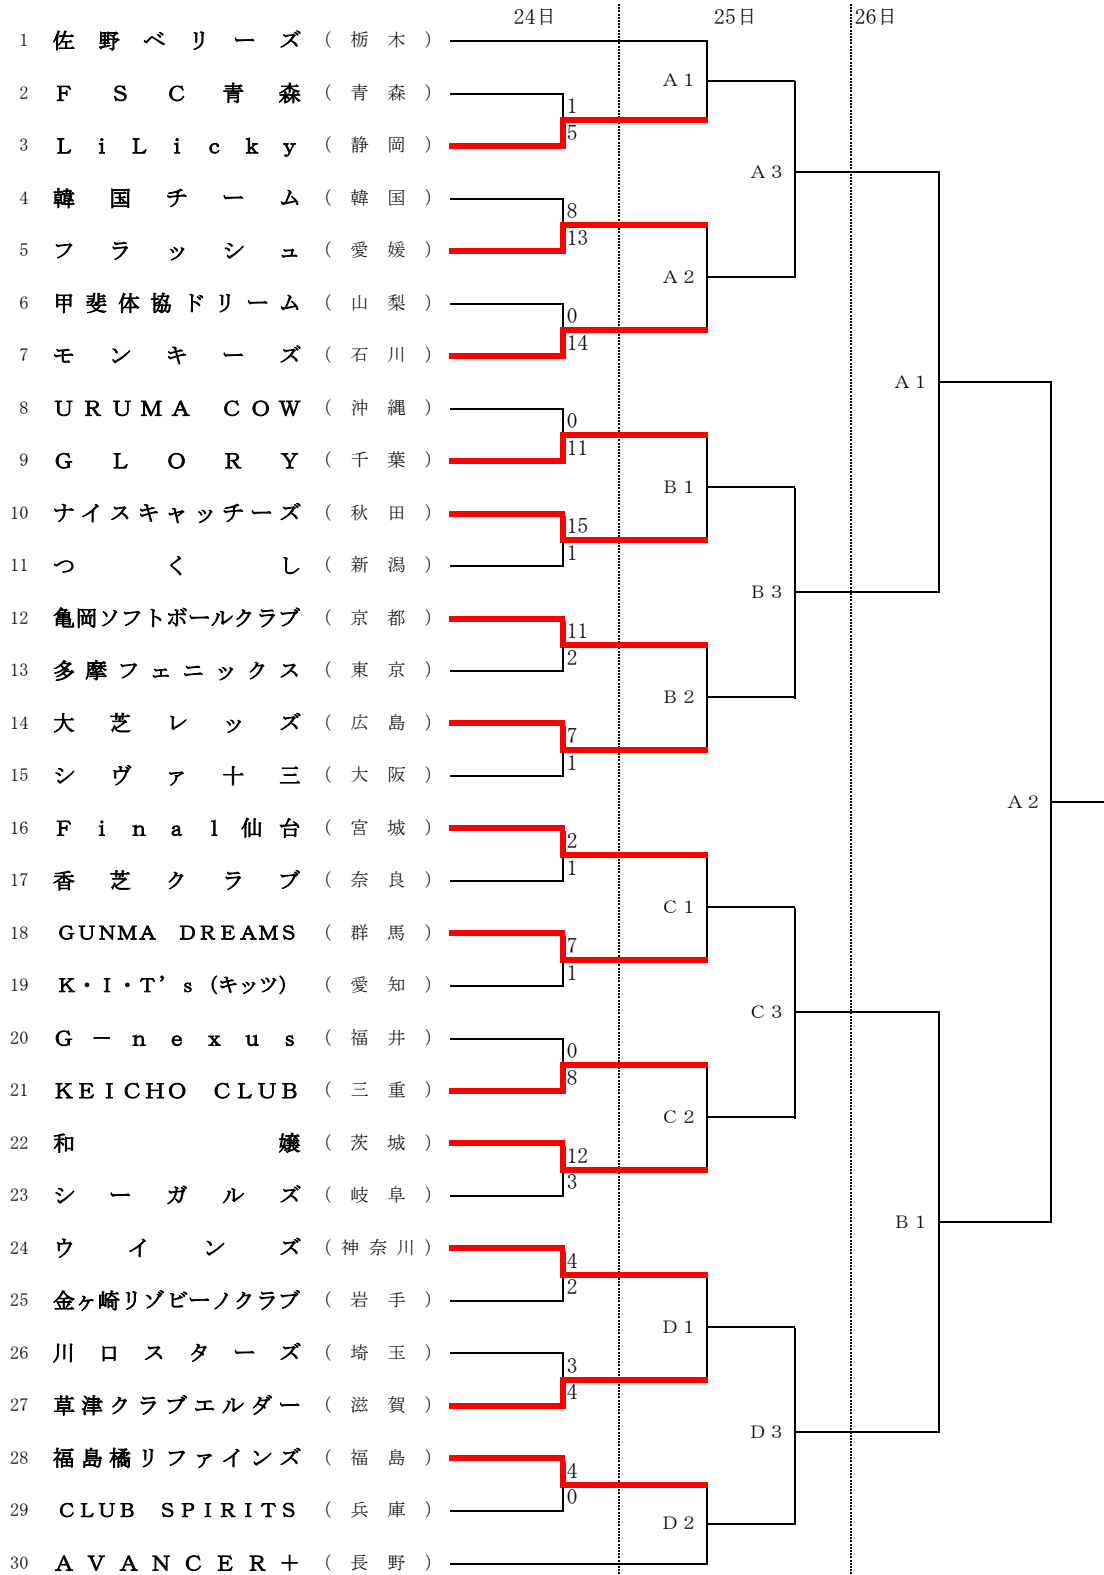

日本スポーツマスターズ2016秋田大会 女子ソフトボール競技

第1試合：9：00～ 期 間 平成28年9月24日(土)～26日(月)
 第2試合：11：00～ 会 場 秋田県由利本荘市 由利本荘市ソフトボール場他
 第3試合：13：00～ A球場：由利本荘市ソフトボール場 Aコート B球場：由利本荘市ソフトボール場 Bコート
 第4試合：15：00～ C球場：由利本荘市鶴舞球場 Aコート D球場：由利本荘市鶴舞球場 Bコート